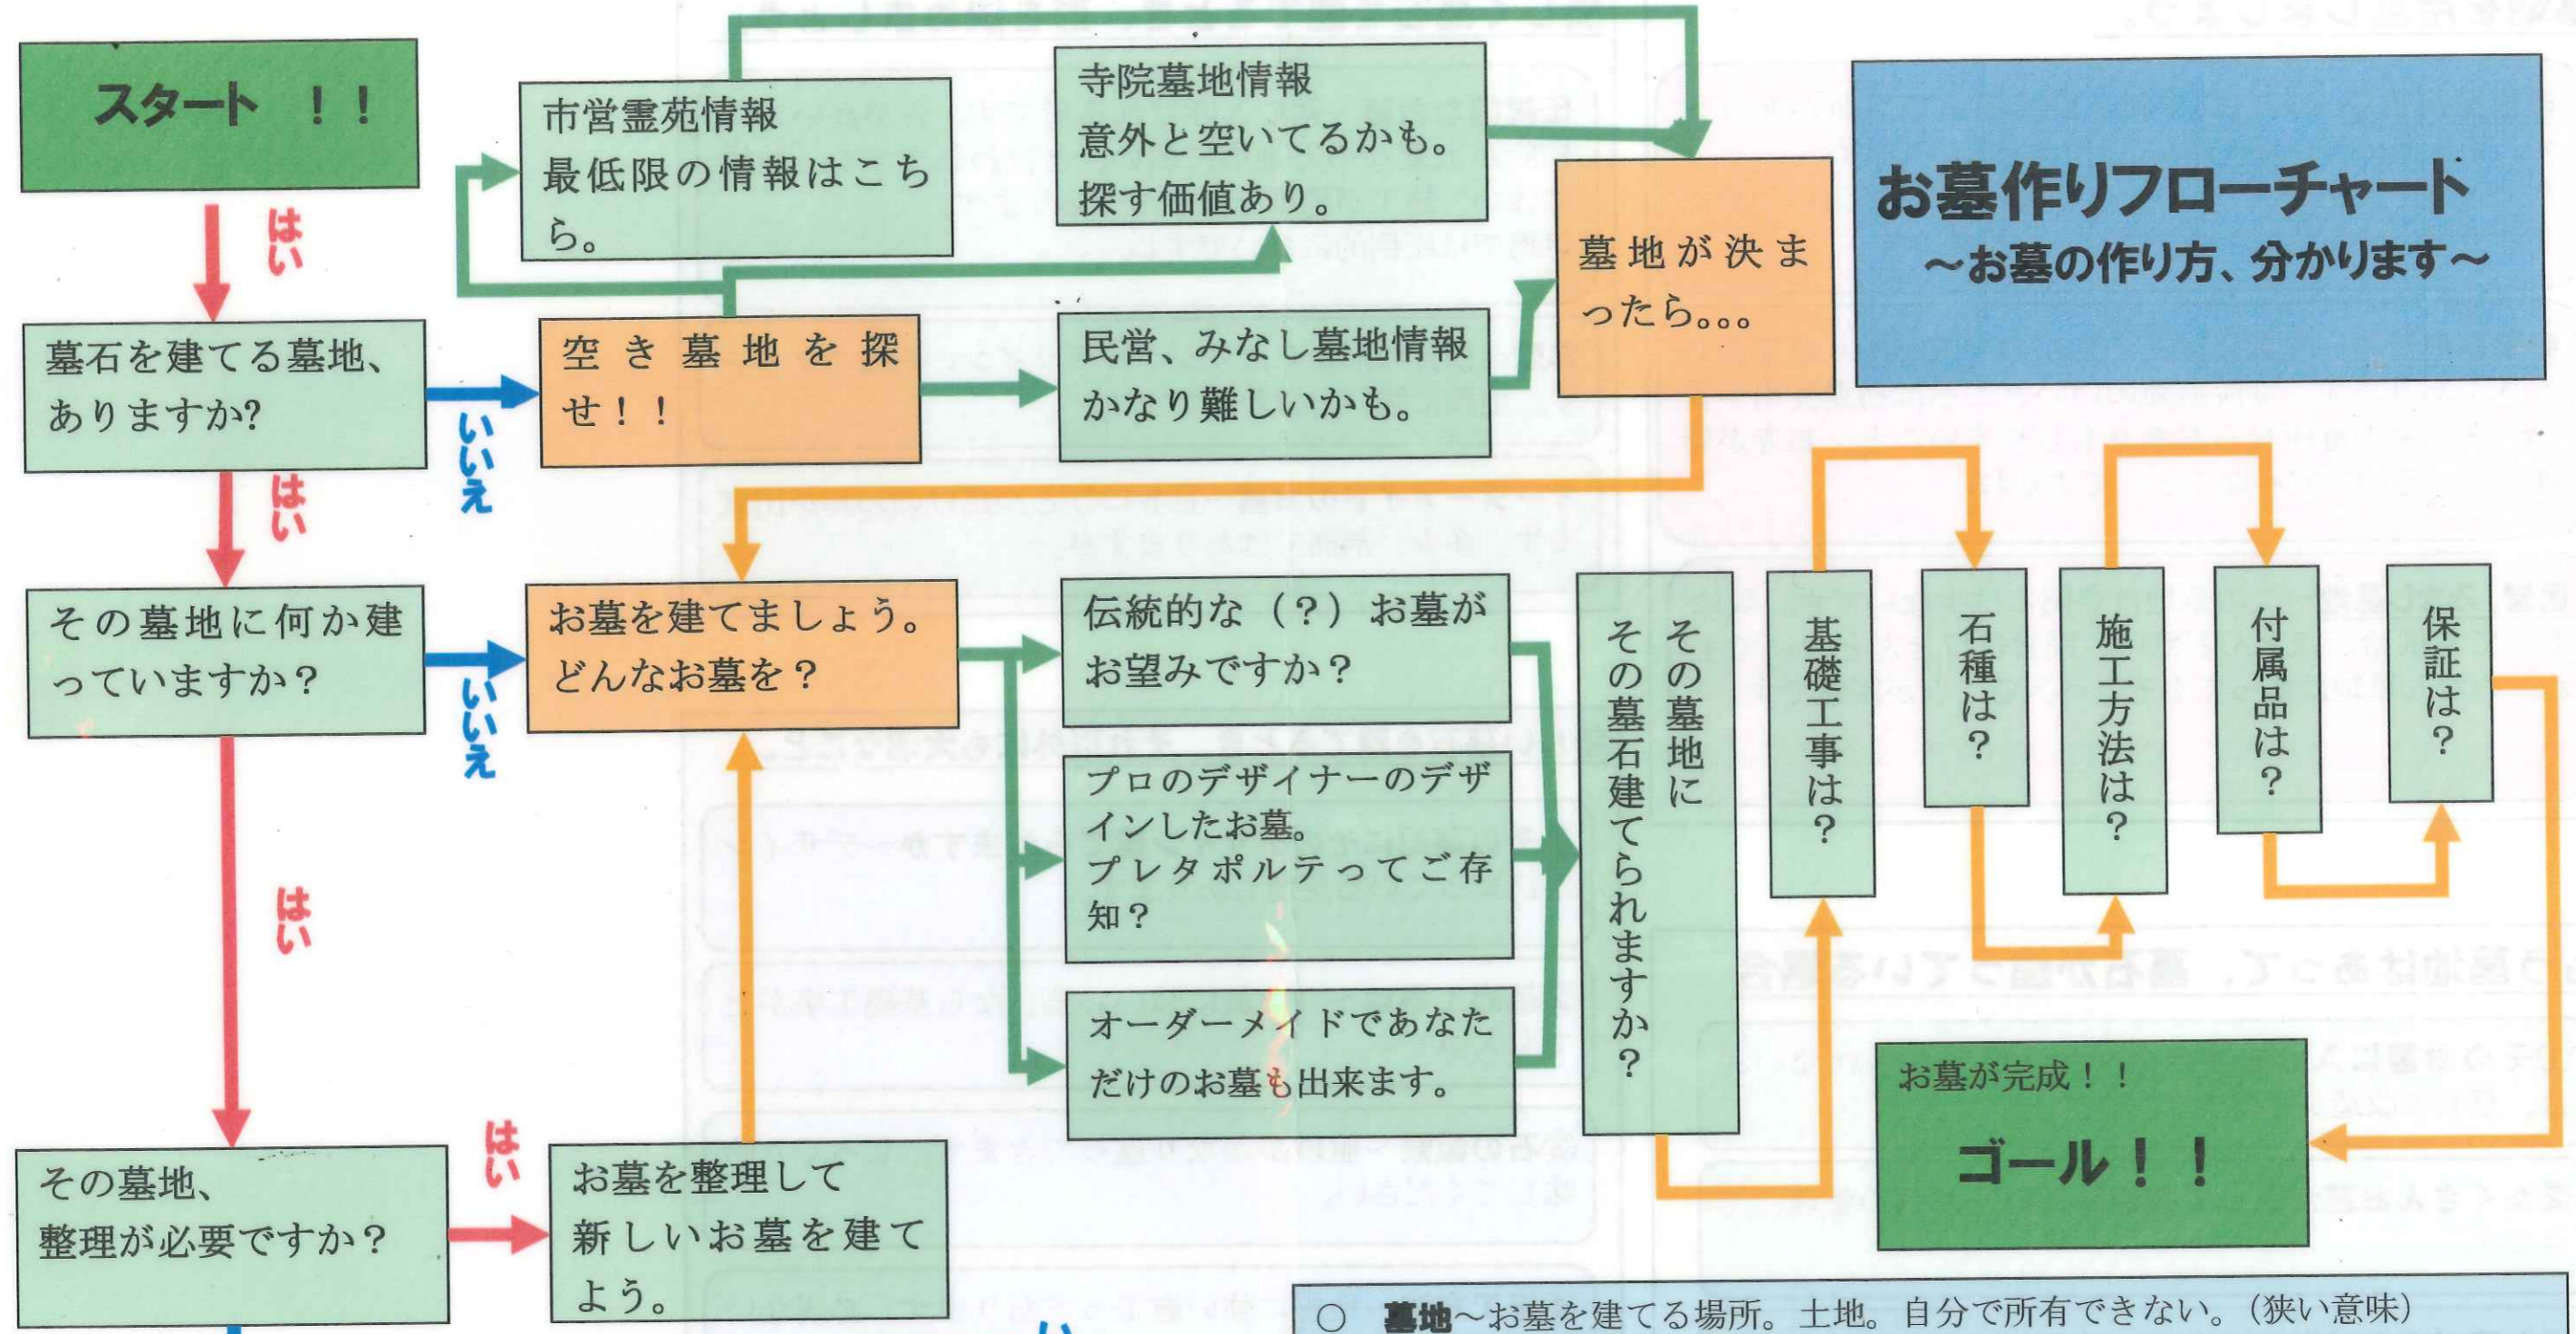

お墓作りフローチャート ～お墓の作り方、分かります～

<各種お問い合わせ>
それぞれチャートで行き先のない方も。

このチャートは

- お墓を建てる方のためのチャート図です。
- お墓以外の選択肢はありません。
- お墓の完成までのチャート図です。

- **墓地**～お墓を建てる場所。土地。自分で所有できない。(狭い意味)
その墓地の一区画がたくさん集まった墓地の集まり全体(広い意味)
霊園、墓苑、聖地などとも言う。
- **墓石**～墓地に建っている石などで出来たお骨を納めるもの。
「〇〇家之墓」とか「南無阿弥陀仏」などが正面に刻んである。
- **お墓**～墓地に墓石が設置してあるそのもの全体を指している。
あるいは地中、地上にお骨が安置できる建造物の総称。
永代供養墓、合祀墓、自然葬墓地も含む。